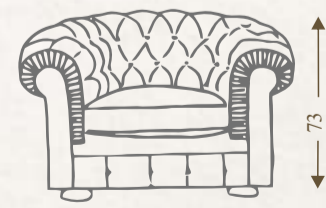

DIVANI

df *Luxury*
The Lifestyle Collection

DIVANO LUXURY
3 POSTI

INGOMBRO DIVANO 215 cm
PROFONDITA' 90 cm

DIVANO LUXURY
2 POSTI

INGOMBRO DIVANO 167 cm
PROFONDITA' 90 cm

DORMEUSE LUXURY

INGOMBRO DORMEUSE 175 cm
PROFONDITA' 90 cm

POLTRONA LUXURY

INGOMBRO POLTRONA 113 cm
PROFONDITA' 90 cm

INGOMBRO ELEMENTO
1 POSTO SX
PROFONDITA' 90 cm

INGOMBRO ELEMENTO
1 POSTO DX
PROFONDITA' 90 cm

DIVANO LUXURY ANGOLARE
ELEM. 3 POSTI SX + ELEM. ANGOLARE + ELEM. 2 POSTI DX
(posizioni riferite rispetto all'immagine frontale)

INGOMBRO ELEMENTO 2 POSTI SX
PROFONDITA' 90 cm

INGOMBRO ELEMENTO
ANGOLARE 130x130 cm
PROFONDITA' 90 cm

INGOMBRO ELEMENTO 2 POSTI DX
PROFONDITA' 90 cm

INGOMBRO ELEMENTO 3 POSTI SX
PROFONDITA' 90 cm

INGOMBRO ELEMENTO 3 POSTI DX
PROFONDITA' 90 cm

POLTRONA LIBERTY

INGOMBRO POLTRONA
80 X 80 X 80 cm

IL DIVANO LUXURY

Esclusivi e raffinati, i divani DF Luxury sono interamente rivestiti in pelle naturale di primissima scelta. La lavorazione artigianale e la sapiente combinazione dei materiali permettono di realizzare una perfetta sintesi di eleganza e comfort.