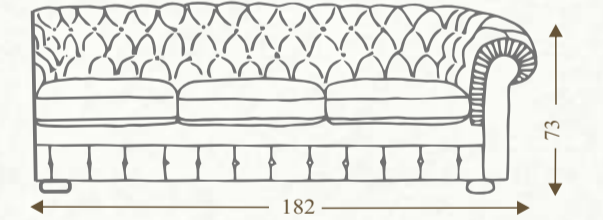

DIVANI

df *Luxury*
The Lifestyle Collection

DIVANO LUXURY
3 POSTI

INGOMBRO DIVANO 215 cm
PROFONDITA' 90 cm

DIVANO LUXURY
2 POSTI

INGOMBRO DIVANO 167 cm
PROFONDITA' 90 cm

DORMEUSE LUXURY

INGOMBRO DORMEUSE 175 cm
PROFONDITA' 90 cm

POLTRONA LUXURY

INGOMBRO POLTRONA 113 cm
PROFONDITA' 90 cm

INGOMBRO ELEMENTO
1 POSTO SX
PROFONDITA' 90 cm

INGOMBRO ELEMENTO
1 POSTO DX
PROFONDITA' 90 cm

DIVANO LUXURY ANGOLARE
ELEM. 3 POSTI SX + ELEM. ANGOLARE + ELEM. 2 POSTI DX
(posizioni riferite rispetto all'immagine frontale)

INGOMBRO ELEMENTO 2 POSTI SX
PROFONDITA' 90 cm

INGOMBRO ELEMENTO
ANGOLARE 130x130 cm
PROFONDITA' 90 cm

INGOMBRO ELEMENTO 2 POSTI DX
PROFONDITA' 90 cm

INGOMBRO ELEMENTO 3 POSTI SX
PROFONDITA' 90 cm

INGOMBRO ELEMENTO 3 POSTI DX
PROFONDITA' 90 cm

POLTRONA LIBERTY

INGOMBRO POLTRONA
80 X 80 X 80 cm

IL DIVANO LUXURY

Esclusivi e raffinati, i divani DF Luxury sono interamente rivestiti in pelle naturale di primissima scelta. La lavorazione artigianale e la sapiente combinazione dei materiali permettono di realizzare una perfetta sintesi di eleganza e comfort.