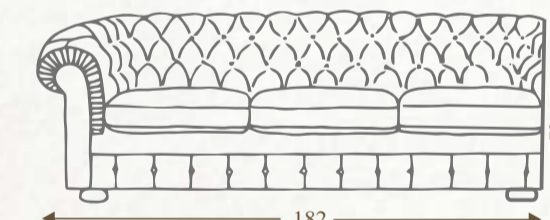

DIVANI

df *Luxury*
The Lifestyle Collection

DIVANO LUXURY
3 POSTI

INGOMBRO DIVANO 215 cm
PROFONDITA' 90 cm

DIVANO LUXURY
2 POSTI

INGOMBRO DIVANO 167 cm
PROFONDITA' 90 cm

DORMEUSE LUXURY

INGOMBRO DORMEUSE 175 cm
PROFONDITA' 90 cm

POLTRONA LUXURY

INGOMBRO POLTRONA 113 cm
PROFONDITA' 90 cm

INGOMBRO ELEMENTO
1 POSTO SX
PROFONDITA' 90 cm

INGOMBRO ELEMENTO
1 POSTO DX
PROFONDITA' 90 cm

DIVANO LUXURY ANGOLARE
ELEM. 3 POSTI SX + ELEM. ANGOLARE + ELEM. 2 POSTI DX
(posizioni riferite rispetto all'immagine frontale)

INGOMBRO ELEMENTO 2 POSTI SX
PROFONDITA' 90 cm

INGOMBRO ELEMENTO
ANGOLARE 130x130 cm
PROFONDITA' 90 cm

INGOMBRO ELEMENTO 2 POSTI DX
PROFONDITA' 90 cm

INGOMBRO ELEMENTO 3 POSTI SX
PROFONDITA' 90 cm

INGOMBRO ELEMENTO 3 POSTI DX
PROFONDITA' 90 cm

POLTRONA LIBERTY

INGOMBRO POLTRONA
80 X 80 X 80 cm

IL DIVANO LUXURY

Esclusivi e raffinati, i divani DF Luxury sono interamente rivestiti in pelle naturale di primissima scelta. La lavorazione artigianale e la sapiente combinazione dei materiali permettono di realizzare una perfetta sintesi di eleganza e comfort.