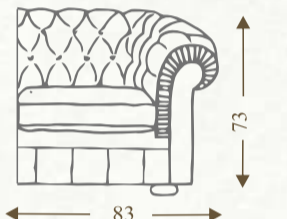

DIVANI

df *Luxury*
The Lifestyle Collection

DIVANO LUXURY
3 POSTI

INGOMBRO DIVANO 215 cm
PROFONDITA' 90 cm

DIVANO LUXURY
2 POSTI

INGOMBRO DIVANO 167 cm
PROFONDITA' 90 cm

DORMEUSE LUXURY

INGOMBRO DORMEUSE 175 cm
PROFONDITA' 90 cm

POLTRONA LUXURY

INGOMBRO POLTRONA 113 cm
PROFONDITA' 90 cm

INGOMBRO ELEMENTO
1 POSTO SX
PROFONDITA' 90 cm

INGOMBRO ELEMENTO
1 POSTO DX
PROFONDITA' 90 cm

DIVANO LUXURY ANGOLARE
ELEM. 3 POSTI SX + ELEM. ANGOLARE + ELEM. 2 POSTI DX
(posizioni riferite rispetto all'immagine frontale)

INGOMBRO ELEMENTO 2 POSTI SX
PROFONDITA' 90 cm

INGOMBRO ELEMENTO
ANGOLARE 130x130 cm
PROFONDITA' 90 cm

INGOMBRO ELEMENTO 2 POSTI DX
PROFONDITA' 90 cm

INGOMBRO ELEMENTO 3 POSTI SX
PROFONDITA' 90 cm

INGOMBRO ELEMENTO 3 POSTI DX
PROFONDITA' 90 cm