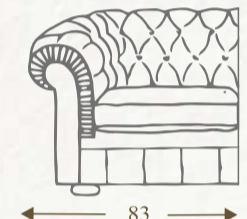

DIVANI

df *Luxury*
The Lifestyle Collection

DIVANO LUXURY
3 POSTI

INGOMBRO DIVANO 215 cm
PROFONDITA' 90 cm

DIVANO LUXURY
2 POSTI

INGOMBRO DIVANO 167 cm
PROFONDITA' 90 cm

DORMEUSE LUXURY

INGOMBRO DORMEUSE 175 cm
PROFONDITA' 90 cm

POLTRONA LUXURY

INGOMBRO POLTRONA 113 cm
PROFONDITA' 90 cm

INGOMBRO ELEMENTO
1 POSTO SX
PROFONDITA' 90 cm

INGOMBRO ELEMENTO
1 POSTO DX
PROFONDITA' 90 cm

DIVANO LUXURY ANGOLARE
ELEM. 3 POSTI SX + ELEM. ANGOLARE + ELEM. 2 POSTI DX
(posizioni riferite rispetto all'immagine frontale)

INGOMBRO ELEMENTO 2 POSTI SX
PROFONDITA' 90 cm

INGOMBRO ELEMENTO
ANGOLARE 130x130 cm
PROFONDITA' 90 cm

INGOMBRO ELEMENTO 2 POSTI DX
PROFONDITA' 90 cm

INGOMBRO ELEMENTO 3 POSTI SX
PROFONDITA' 90 cm

INGOMBRO ELEMENTO 3 POSTI DX
PROFONDITA' 90 cm