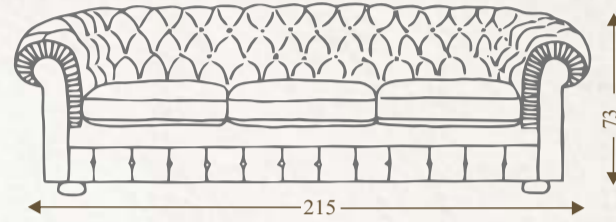

DIVANI

df *Luxury*
The Lifestyle Collection

DIVANO LUXURY
3 POSTI

INGOMBRO DIVANO 215 cm
PROFONDITA' 90 cm

DIVANO LUXURY
2 POSTI

INGOMBRO DIVANO 167 cm
PROFONDITA' 90 cm

DORMEUSE LUXURY

INGOMBRO DORMEUSE 175 cm
PROFONDITA' 90 cm

POLTRONA LUXURY

INGOMBRO POLTRONA 113 cm
PROFONDITA' 90 cm

INGOMBRO ELEMENTO
1 POSTO SX
PROFONDITA' 90 cm

INGOMBRO ELEMENTO
1 POSTO DX
PROFONDITA' 90 cm

DIVANO LUXURY ANGOLARE
ELEM. 3 POSTI SX + ELEM. ANGOLARE + ELEM. 2 POSTI DX
(posizioni riferite rispetto all'immagine frontale)

INGOMBRO ELEMENTO 2 POSTI SX
PROFONDITA' 90 cm

INGOMBRO ELEMENTO
ANGOLARE 130x130 cm
PROFONDITA' 90 cm

INGOMBRO ELEMENTO 2 POSTI DX
PROFONDITA' 90 cm

INGOMBRO ELEMENTO 3 POSTI SX
PROFONDITA' 90 cm

INGOMBRO ELEMENTO 3 POSTI DX
PROFONDITA' 90 cm

POLTRONA LIBERTY

INGOMBRO POLTRONA
80 X 80 X 80 cm

IL DIVANO LUXURY

Esclusivi e raffinati, i divani DF Luxury sono interamente rivestiti in pelle naturale di primissima scelta. La lavorazione artigianale e la sapiente combinazione dei materiali permettono di realizzare una perfetta sintesi di eleganza e comfort.