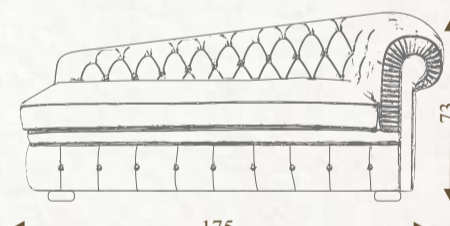

DIVANI

df *Luxury*
The Lifestyle Collection

DIVANO LUXURY
3 POSTI

INGOMBRO DIVANO 215 cm
PROFONDITA' 90 cm

DIVANO LUXURY
2 POSTI

INGOMBRO DIVANO 167 cm
PROFONDITA' 90 cm

DORMEUSE LUXURY

INGOMBRO DORMEUSE 175 cm
PROFONDITA' 90 cm

POLTRONA LUXURY

INGOMBRO POLTRONA 113 cm
PROFONDITA' 90 cm

INGOMBRO ELEMENTO
1 POSTO SX
PROFONDITA' 90 cm

INGOMBRO ELEMENTO
1 POSTO DX
PROFONDITA' 90 cm

DIVANO LUXURY ANGOLARE
ELEM. 3 POSTI SX + ELEM. ANGOLARE + ELEM. 2 POSTI DX
(posizioni riferite rispetto all'immagine frontale)

INGOMBRO ELEMENTO 2 POSTI SX
PROFONDITA' 90 cm

INGOMBRO ELEMENTO
ANGOLARE 130x130 cm
PROFONDITA' 90 cm

INGOMBRO ELEMENTO 2 POSTI DX
PROFONDITA' 90 cm

INGOMBRO ELEMENTO 3 POSTI SX
PROFONDITA' 90 cm

INGOMBRO ELEMENTO 3 POSTI DX
PROFONDITA' 90 cm

POLTRONA LIBERTY

INGOMBRO POLTRONA
80 X 80 X 80 cm

IL DIVANO LUXURY

Esclusivi e raffinati, i divani DF Luxury sono interamente rivestiti in pelle naturale di primissima scelta. La lavorazione artigianale e la sapiente combinazione dei materiali permettono di realizzare una perfetta sintesi di eleganza e comfort.