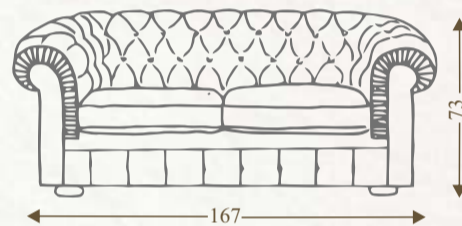

DIVANI

df *Luxury*
The Lifestyle Collection

DIVANO LUXURY
3 POSTI

INGOMBRO DIVANO 215 cm
PROFONDITA' 90 cm

DIVANO LUXURY
2 POSTI

INGOMBRO DIVANO 167 cm
PROFONDITA' 90 cm

DORMEUSE LUXURY

INGOMBRO DORMEUSE 175 cm
PROFONDITA' 90 cm

POLTRONA LUXURY

INGOMBRO POLTRONA 113 cm
PROFONDITA' 90 cm

INGOMBRO ELEMENTO
1 POSTO SX
PROFONDITA' 90 cm

INGOMBRO ELEMENTO
1 POSTO DX
PROFONDITA' 90 cm

DIVANO LUXURY ANGOLARE
ELEM. 3 POSTI SX + ELEM. ANGOLARE + ELEM. 2 POSTI DX
(posizioni riferite rispetto all'immagine frontale)

INGOMBRO ELEMENTO 2 POSTI SX
PROFONDITA' 90 cm

INGOMBRO ELEMENTO
ANGOLARE 130x130 cm
PROFONDITA' 90 cm

INGOMBRO ELEMENTO 2 POSTI DX
PROFONDITA' 90 cm

INGOMBRO ELEMENTO 3 POSTI SX
PROFONDITA' 90 cm

INGOMBRO ELEMENTO 3 POSTI DX
PROFONDITA' 90 cm

POLTRONA LIBERTY

INGOMBRO POLTRONA
80 X 80 X 80 cm

IL DIVANO LUXURY

Esclusivi e raffinati, i divani DF Luxury sono interamente rivestiti in pelle naturale di primissima scelta. La lavorazione artigianale e la sapiente combinazione dei materiali permettono di realizzare una perfetta sintesi di eleganza e comfort.