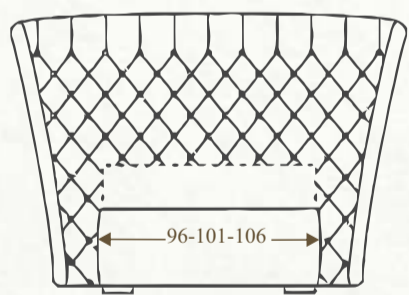

GRACE

df *Luxury*
The Lifestyle Collection

LETTO SINGOLO
80-85-90
misure Dormosan in cm

INGOMBRO LETTO 174-179-184 cm

LETTO 1 PIAZZA E MEZZA
120-140
misure Dormosan in cm

INGOMBRO LETTO 214-234 cm

LETTO MATRIMONIALE
160-170
misure Dormosan in cm

INGOMBRO LETTO 254-264 cm

INGOMBRO LETTO 224-234 cm

IL LETTO GRACE

L'imbottitura capitonné e la forma avvolgente della testiera ci riportano al fascino intramontabile delle dimore principesche.

La bellezza del design è completata da molteplici combinazioni all'avanguardia che possono personalizzare il sonno per garantire il massimo della comodità e del comfort.