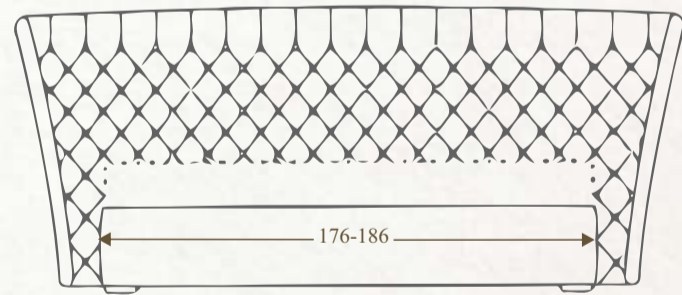

GRACE

df *Luxury*
The Lifestyle Collection

LETTO SINGOLO
80-85-90
misure Dormosan in cm

INGOMBRO LETTO 174-179-184 cm

LETTO 1 PIAZZA E MEZZA
120-140
misure Dormosan in cm

INGOMBRO LETTO 214-234 cm

LETTO MATRIMONIALE
160-170
misure Dormosan in cm

INGOMBRO LETTO 254-264 cm

INGOMBRO LETTO 224-234 cm

IL LETTO GRACE

L'imbottitura capitonné e la forma avvolgente della testiera ci riportano al fascino intramontabile delle dimore principesche.

La bellezza del design è completata da molteplici combinazioni all'avanguardia che possono personalizzare il sonno per garantire il massimo della comodità e del comfort.