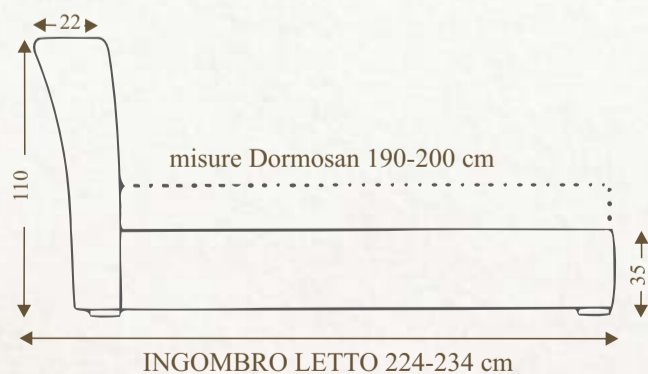

GRACE

df *Luxury*
The Lifestyle Collection

LETTO SINGOLO
80-85-90
misure Dormosan in cm

INGOMBRO LETTO 174-179-184 cm

LETTO 1 PIAZZA E MEZZA
120-140
misure Dormosan in cm

INGOMBRO LETTO 214-234 cm

LETTO MATRIMONIALE
160-170
misure Dormosan in cm

INGOMBRO LETTO 254-264 cm

INGOMBRO LETTO 224-234 cm

IL LETTO GRACE

L'imbottitura capitonné e la forma avvolgente della testiera ci riportano al fascino intramontabile delle dimore principesche.

La bellezza del design è completata da molteplici combinazioni all'avanguardia che possono personalizzare il sonno per garantire il massimo della comodità e del comfort.