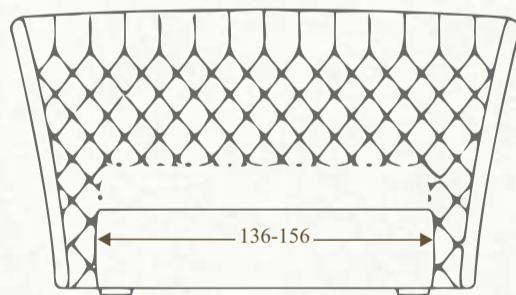

GRACE

df *Luxury*
The Lifestyle Collection

LETTO SINGOLO
80-85-90
misure Dormosan in cm

INGOMBRO LETTO 174-179-184 cm

LETTO 1 PIAZZA E MEZZA
120-140
misure Dormosan in cm

INGOMBRO LETTO 214-234 cm

LETTO MATRIMONIALE
160-170
misure Dormosan in cm

INGOMBRO LETTO 254-264 cm

INGOMBRO LETTO 224-234 cm

IL LETTO GRACE

L'imbottitura capitonné e la forma avvolgente della testiera ci riportano al fascino intramontabile delle dimore principesche.

La bellezza del design è completata da molteplici combinazioni all'avanguardia che possono personalizzare il sonno per garantire il massimo della comodità e del comfort.