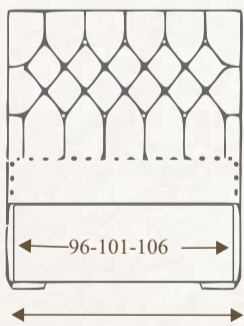

LETTO SINGOLO
80-85-90
misure Dormosan in cm

INGOMBRO LETTO 100-105-110 cm

LETTO 1 PIAZZA E MEZZA
120-140
misure Dormosan in cm

INGOMBRO LETTO 140-160 cm

LETTO MATRIMONIALE
160-170
misure Dormosan in cm

INGOMBRO LETTO 180-190 cm

IL LETTO MARILYN

Un design classico e lineare impreziosito dall'imbottitura capitonné della testiera per questo letto armonioso ed elegante, che si integra con naturalezza e personalità con ogni tipologia di arredamento.