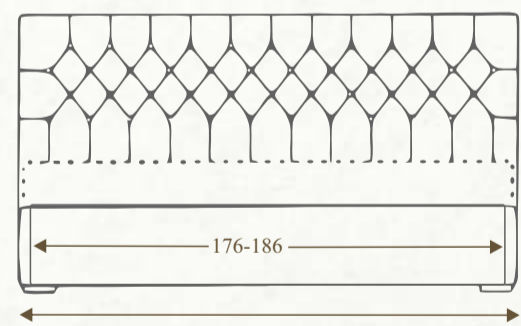

LETTO SINGOLO
80-85-90
misure Dormosan in cm

INGOMBRO LETTO 100-105-110 cm

LETTO 1 PIAZZA E MEZZA
120-140
misure Dormosan in cm

INGOMBRO LETTO 140-160 cm

LETTO MATRIMONIALE
160-170
misure Dormosan in cm

INGOMBRO LETTO 180-190 cm

IL LETTO MARILYN

Un design classico e lineare impreziosito dall'imbottitura capitonné della testiera per questo letto armonioso ed elegante, che si integra con naturalezza e personalità con ogni tipologia di arredamento.