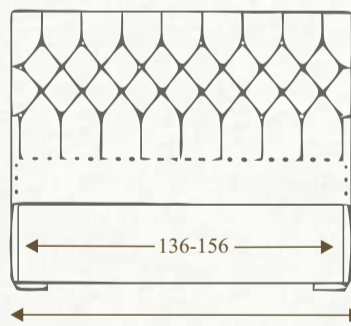

LETTO SINGOLO
80-85-90
misure Dormosan in cm

INGOMBRO LETTO 100-105-110 cm

LETTO 1 PIAZZA E MEZZA
120-140
misure Dormosan in cm

INGOMBRO LETTO 140-160 cm

LETTO MATRIMONIALE
160-170
misure Dormosan in cm

INGOMBRO LETTO 180-190 cm

IL LETTO MARILYN

Un design classico e lineare impreziosito dall'imbottitura capitonné della testiera per questo letto armonioso ed elegante, che si integra con naturalezza e personalità con ogni tipologia di arredamento.